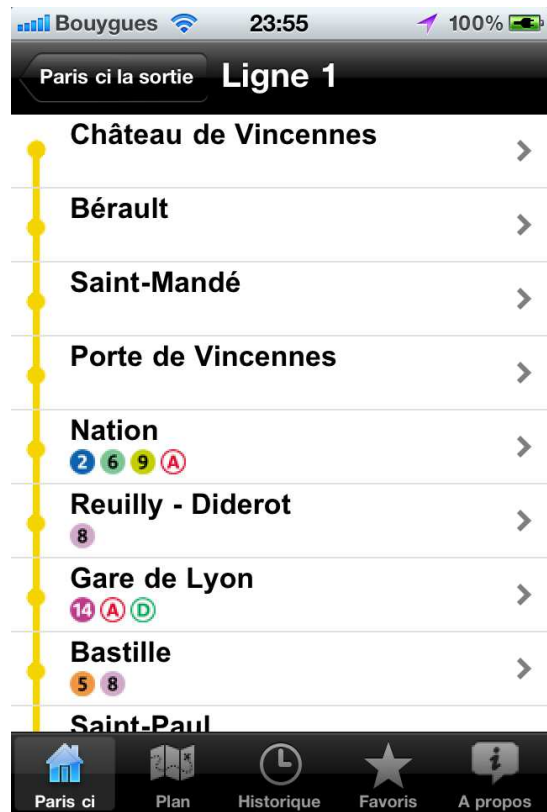

Copies d'écran