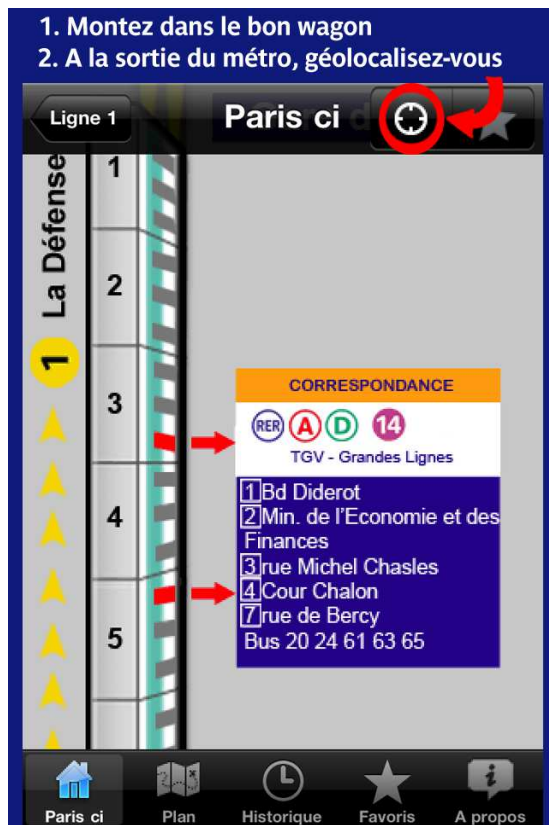

Retrouvez tous les éléments : communiqué de presse et images en Haute Définition sur le lien : <http://www.paris-cilasortiedumetro.fr/images/media/parisci3.zip>