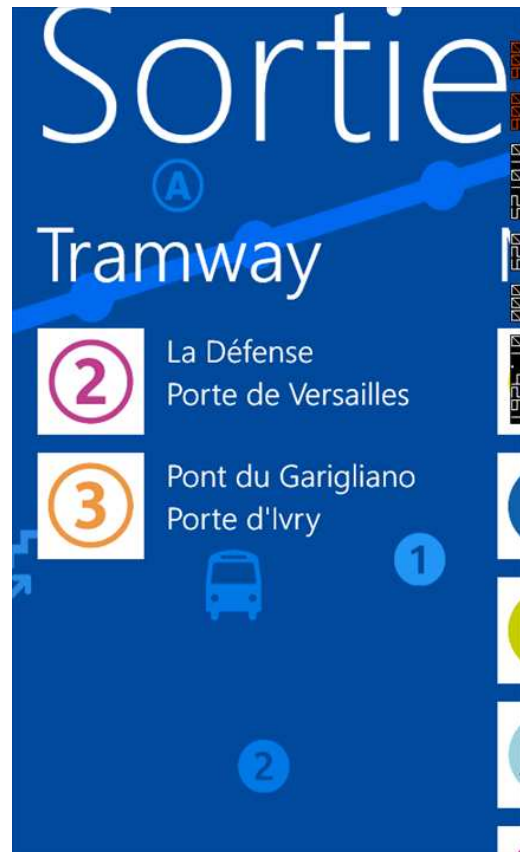

Copies d'écran