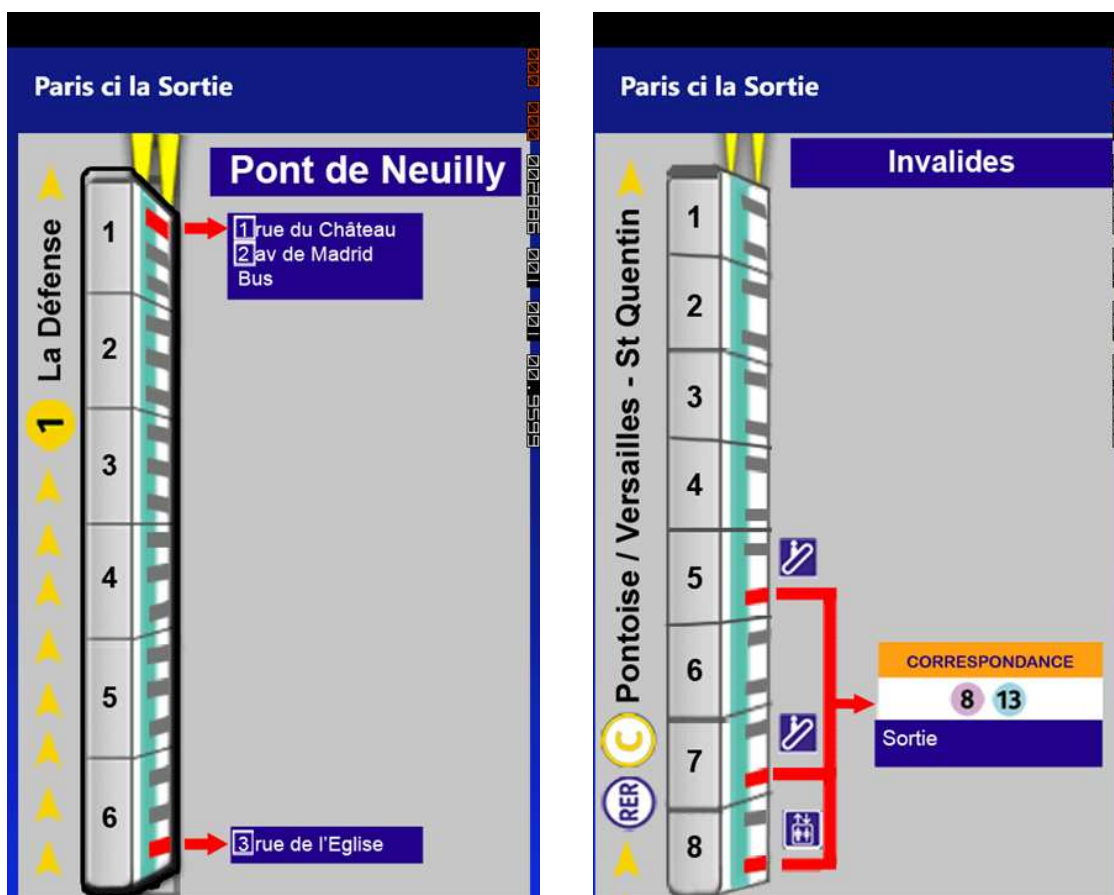

Retrouvez tous les éléments : communiqué de presse et images en Haute Définition sur le lien : <http://www.paris-cilasortiedumetro.fr/images/media/parisci3.zip>